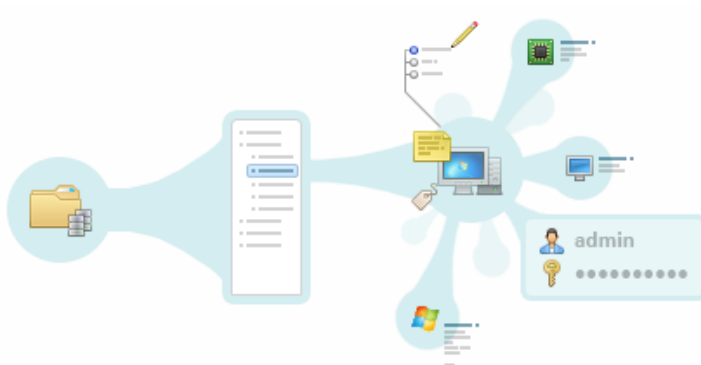

Présentation de **Total Network Inventory**, solution d'audit PC et d'inventaire de logiciels.

Analyse de réseau

Il est possible d'analyser des ordinateurs exécutant **Windows, OS X, Linux, FreeBSD** et **ESX/ESXi** sans agents préinstallés – il vous suffit de connaître le mot de passe de l'administrateur. Analysez des nœuds simples, des plages d'adresses réseau ou une structure **Active Directory**.

Task	Status
10.0.0.0/24	89% Scanning...
10.0.0.3 (Venus)	95% Finishing scan...
10.0.0.1	No open ports
10.0.0.2	Port scan finished, waiting...
10.0.0.14 (EARTH)	70% Scanning registry...
10.0.0.11 (Jupiter)	40% Scanning software...
10.0.0.15	Port scan finished, waiting...

Inventaire

Chaque ordinateur utilise plusieurs dizaines de kilo-octets dans le stockage centralisé de TNI. Regroupez les ressources, associez-les à des commentaires et joignez-leur des informations supplémentaires. Total Network Inventory vous montrera votre réseau dans toute sa beauté !