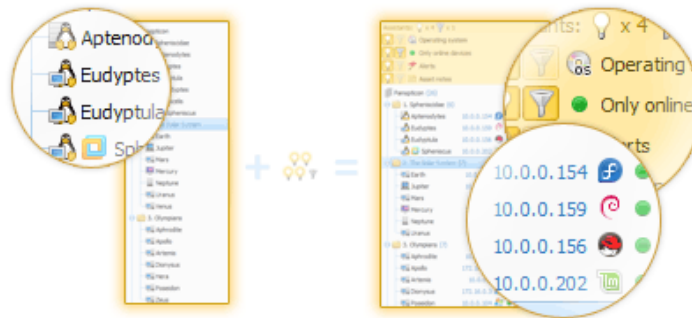

Et plus...

Créez une base de données de vos utilisateurs réseau ; stockez plusieurs mots de passe pour différentes ressources et protocoles ; suivez l'état en ligne des ressources en temps réel ; programmez le regroupement de données ; construire des cartes de réseau. Ces fonctionnalités de TNI et bien d'autres encore vous permettront d'économiser beaucoup d'efforts et épargneront vos nerfs lors d'un audit réseau.

Prix et conditions

Prix de licence pour Total Network Inventory à partir de 82.00 EUR. Tous les utilisateurs ont droit à un soutien gratuit, ainsi que des renouvellements de licence avantageux.

En savoir plus sur cette page :

<http://www.softinventive.fr/store/total-network-inventory/>

Société

C'est en 2006 que Softinventive Lab fut fondée, par un groupe de jeunes passionnés qui cherchaient des méthodes pour mettre en application leurs compétences et leurs connaissances, tout en essayant de trouver leur place au soleil et de s'exprimer. Le temps passant, ces simples souhaits se sont transformés en passion.

Adresse :

651 Holiday Drive, Foster Plaza 5, Suite 300, Pittsburgh, PA 15220, United States.

Téléphones :

États-Unis : +1 206 262 7566

Grande-Bretagne : +44 20 7193 4266