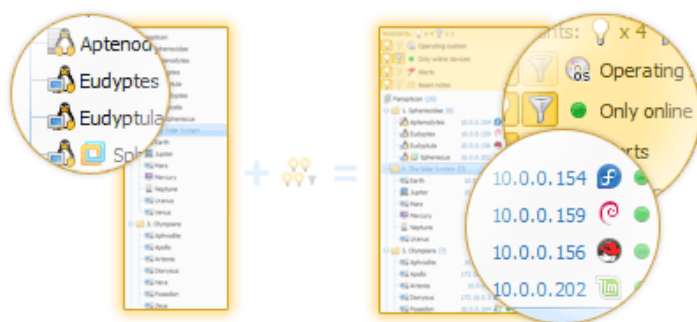

Créez une base de données de vos utilisateurs réseau ; stockez plusieurs mots de passe pour différentes ressources et protocoles ; suivez l'état en ligne des ressources en temps réel ; programmez le regroupement de données ; construire des cartes de réseau. Ces fonctionnalités de TNI et bien d'autres encore vous permettront d'économiser beaucoup d'efforts et épargneront vos nerfs lors d'un audit réseau.

Prix et conditions

Prix de licence pour Total Network Inventory à partir de 82.00 EUR. Tous les utilisateurs ont droit à un soutien gratuit, ainsi que des renouvellements de licence avantageux.

En savoir plus sur cette page :

<http://www.softinventive.fr/store/total-network-inventory/>

Société

C'est en 2006 que Softinventive Lab fut fondée, par un groupe de jeunes passionnés qui cherchaient des méthodes pour mettre en application leurs compétences et leurs connaissances, tout en essayant de trouver leur place au soleil et de s'exprimer. Le temps passant, ces simples souhaits se sont transformés en passion.

Adresse :

651 Holiday Drive, Foster Plaza 5, Suite 400, Pittsburgh, PA 15220, United States.

Téléphones :

États-Unis : +1 888 447 2266

Grande-Bretagne : +44 20 7193 4266